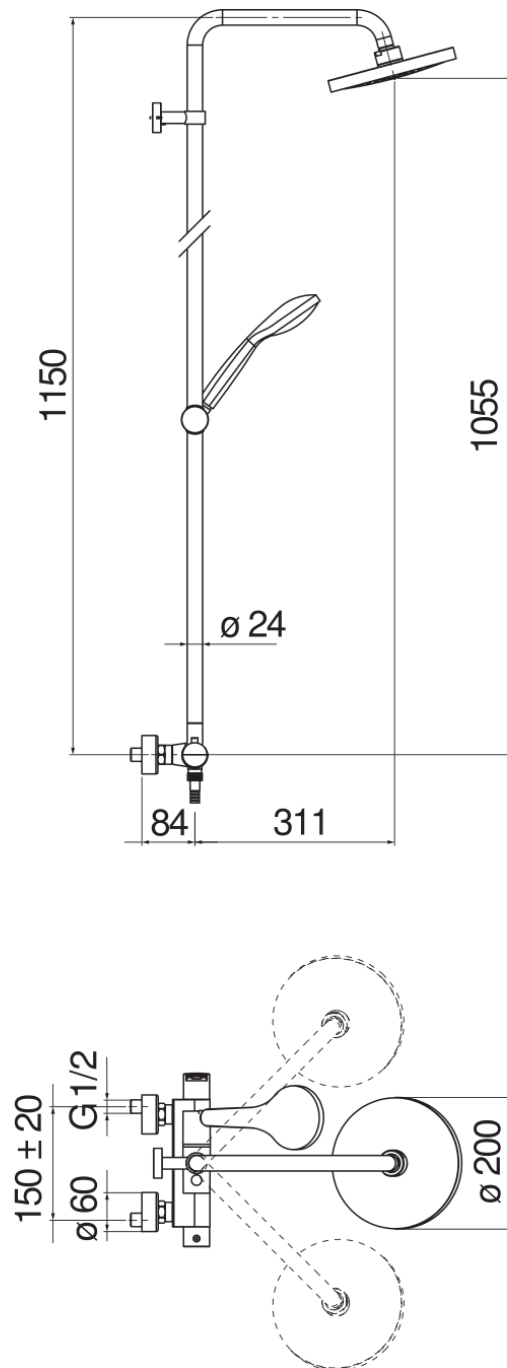

SPECIFICHE

Termostatico esterno
Chrome
Blocco di sicurezza 38° C
Valvoline antiritorno
Soffione a snodo ø 200 mm abs
Supporto doccetta scorrevole e orientabile
Doccetta monogetto e flessibile 150 cm
Compatibile con mensola AV00141/5
Filtri di ricambio cartuccia inclusi nella confezione

Imballo: 117 x 42 x 8,5 cm / 0,04177 m³ / 9 kg

CERTIFICAZIONI

DIAGRAMMA DI PORTATA: ACQUA CALDA/FREDDA

DIAGRAMMA DI PORTATA: ACQUA MISCELATA