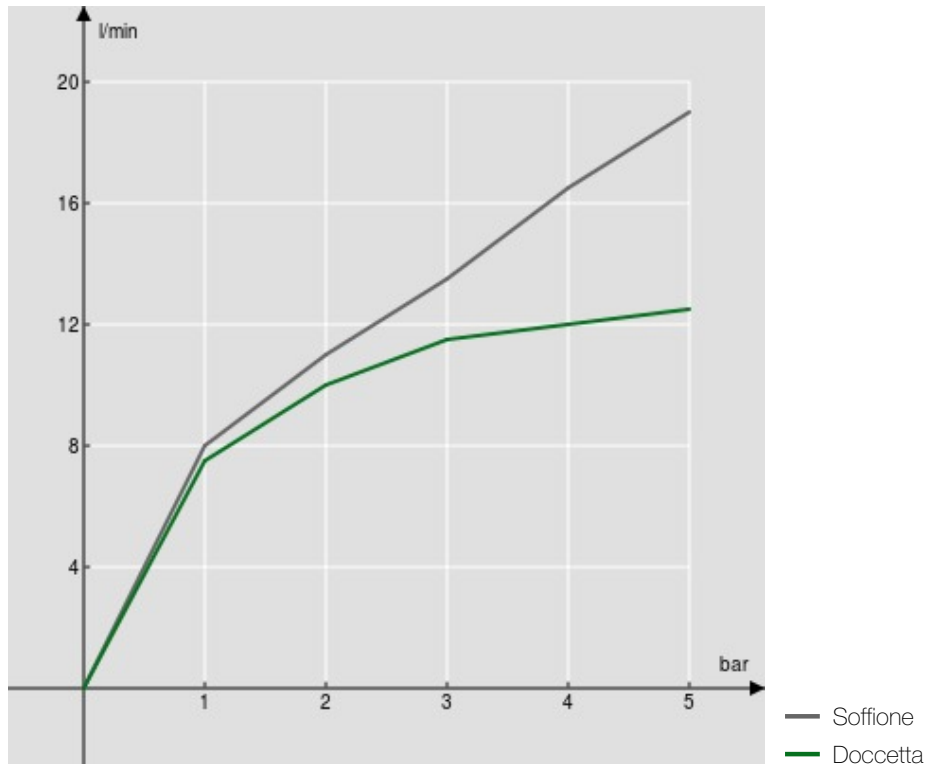

SPECIFICHE

Termostatico esterno
Chrome
Blocco di sicurezza 38° C
Valvoline antiritorno
Soffione a snodo ø 200 mm abs
Supporto doccetta scorrevole e orientabile
Doccetta monogetto e flessibile 150 cm
Compatibile con mensola AV00141/5
Filtri di ricambio cartuccia inclusi nella confezione

Imballo: 117 x 42 x 8,5 cm / 0,04177 m³ / 9 kg

CERTIFICAZIONI

DIAGRAMMA DI PORTATA: ACQUA CALDA/FREDDA

DIAGRAMMA DI PORTATA: ACQUA MISCELATA